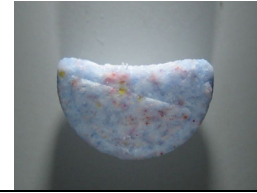

XTC Pillen mit Coffein/Amphetamin

Neue Pillen November/Dezember 2009

Name	Batman	Tulpe	Spirale
Gewicht	219.8 mg	244.0 mg	187.8 mg
Durchmesser	9.1 mm	8.10 mm	9.1 mm
Dicke	3.1 mm	3.71 mm	4.5 mm
Bruchrille	Nein, Logo beide Seiten	Nein	Nein
Farbe	Weiss – blaue Sprengel	Weiss	Violett – Blau
Inhaltsstoff	8.6 mg MDMA 7.2 mg Amphetamin 12.6 mg Coffein	6.4 mg Amphetamin 76.9 mg Coffein	1.0 mg Amphetamin 7.5 mg Coffein
Getestet in	Zürich, August 2009	Zürich, November 2009	Zürich, November 2009

Name	Mitsubishi	Herz
Gewicht	295.6 mg	244.0 mg
Durchmesser	9.3 mm	8.10 mm
Dicke	3.6 mm	3.71 mm
Bruchrille	Nein	Nein
Farbe	Weiss	Türkis
Inhaltsstoff	73.3 mg MDMA 8.8 mg Coffein	99.4 MDMA 7.6 mg Coffein
Getestet in	Zürich, Dezember 2009	Zürich, November 2009